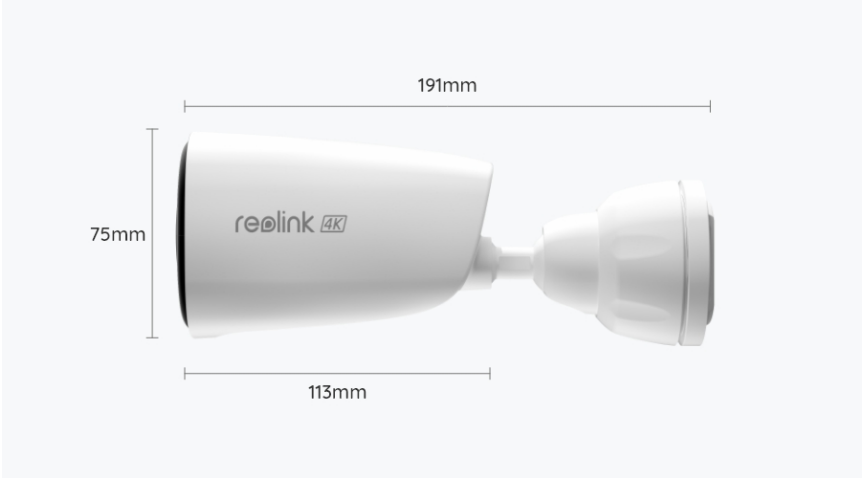

www.reolink.com